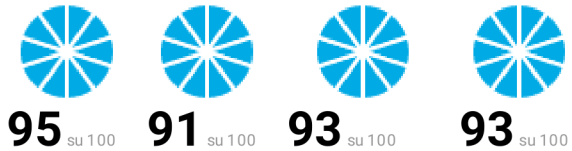

## Livello Open-es raggiunto

## Scoring sostenibilità

**92/100**

PERSONE
PIANETA
PROSPERITÀ
PRINCIPI

1	🚩 livello 1 - Le Basi	19 completate su 19
2	🚩 livello 2 - La Consapevolezza	23 completate su 23
3	🚩 livello 3 - La Maturità	35 completate e 1 bloccata su 36
4	🚩 livello 4 - Il Profilo Completo	26 completate e 1 bloccata su 27
5	🚩 livello 5 - Il Profilo Avanzato	25 completate e 1 bloccata su 26

## Livello di completamento

**100/100**

Validazione ✖

non validato (+0 punti su 20)

Data salvataggio 27/03/24